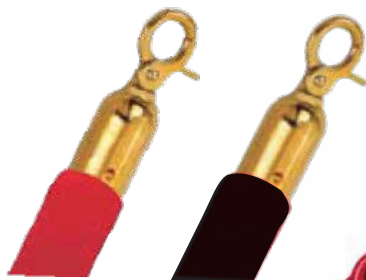

Stainless Steel Gold Stanchion (ball head)

เสากั้นทางเดินสแตนเลส หัวบอล (หัวทอง/เสาดำ) พร้อมสายคล้อง

รายละเอียดทั่วไป

เสากั้นทางเดิน ทำจากวัสดุสแตนเลส แข็งแรงไม่เป็นสนิม เสาหัวบอล มีช่องแขวนสายหุ้มกำมะหยี่ / สายเชือกถัก ฐานด้านล่างตวงน้ำหนัก มั่นคง ไม่ล้มง่าย เหมาะสำหรับให้คนเข้าคิวเพื่อความเป็นระเบียบ แบ่งช่องทางเดิน

- ยี่ห้อ : A-TRAFF
- วัสดุ : สแตนเลส
- ความสูงรวมฐาน : 100 ซม.
- ความกว้างเสา : 5.1 ซม.
- ความกว้างฐาน : 32 ซม.
- ความยาวสาย : 150 ซม.
- สี : หัวสีทอง / เสาดำ
- ทำจากวัสดุสแตนเลส แข็งแรง ไม่เป็นสนิม
- สายหุ้มเป็นกำมะหยี่ พร้อมตะขอคล้องสีทอง หรือสายคล้องเชือกถัก พร้อมตะขอสีทอง
- ฐานหนัก เสริมคอนกรีต มั่นคง ไม่ล้มง่าย
- ช่วยจัดระเบียบให้สถานที่ ดูดี สวยงาม ช่วยเพิ่มมูลค่าให้กับงาน และสถานที่
- นิยมใช้ภายในอาคาร เช่น ห้างสรรพสินค้า, โรงแรม, จุดจำหน่ายตั๋วหรือบัตร ฯลฯ

Feature

1. ผลิตจาก สแตนเลสสีทอง ตัวเสาพ่นสีดำ สวยเงา ไม่เป็นสนิม

2. รูปทรงหัวบอล มีห่วง สำหรับใช้กับสายกั้นกำมะหยี่

3. ฐานมั่นคง หนัก แข็งแรง ไม่ล้มง่าย

4. เหมาะสำหรับใช้กั้นทางเดิน จัดระเบียบการต่อคิว ให้เรียบร้อย

Preview & Accessories

สายกั้นกำมะหยี่

สายกั้นเชือกถัก