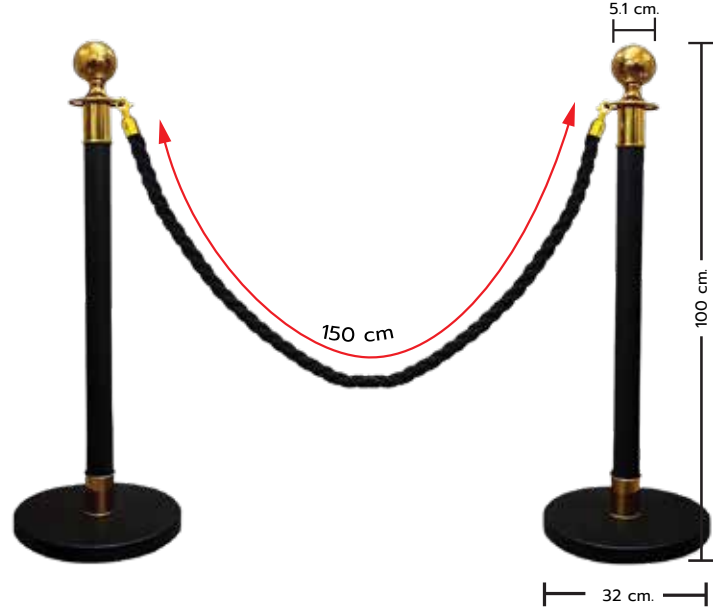

Stainless Steel Gold Stanchion (ball head)

เสากั้นทางเดินสแตนเลส หัวบอล (หัวทอง/เสาดำ) พร้อมสายคล้อง

รายละเอียดทั่วไป

เสากั้นทางเดิน ทำจากวัสดุสแตนเลส แข็งแรงไม่เป็นสนิม เสาหัวบอล มีช่องแขวนสายหุ้มกำมะหยี่ / สายเชือกถัก ฐานด้านล่างตวงน้ำหนัก มั่นคง ไม่ล้มง่าย เหมาะสำหรับให้คนเข้าคิวเพื่อความเป็นระเบียบ แบ่งช่องทางเดิน

- ยี่ห้อ : A-TRAFF
- วัสดุ : สแตนเลส
- ความสูงรวมฐาน : 100 ซม.
- ความกว้างเสา : 5.1 ซม.
- ความกว้างฐาน : 32 ซม.
- ความยาวสาย : 150 ซม.
- สี : หัวสีทอง / เสาดำ
- ทำจากวัสดุสแตนเลส แข็งแรง ไม่เป็นสนิม
- สายหุ้มเป็นกำมะหยี่ พร้อมตะขอคล้องสีทอง หรือสายคล้องเชือกถัก พร้อมตะขอสีทอง
- ฐานหนัก เสริมคอนกรีต มั่นคง ไม่ล้มง่าย
- ช่วยจัดระเบียบให้สถานที่ ดูดี สวยงาม ช่วยเพิ่มมูลค่าให้กับงาน และสถานที่
- นิยมใช้ภายในอาคาร เช่น ห้างสรรพสินค้า, โรงแรม, จุดจำหน่ายตั๋วหรือบัตร ฯลฯ

Feature

1. ผลิตจาก สแตนเลสสีทอง ตัวเสาพ่นสีดำ สวยเงา ไม่เป็นสนิม

2. รูปทรงหัวบอล มีห่วง สำหรับใช้กับสายกั้นกำมะหยี่

3. ฐานมั่นคง หนัก แข็งแรง ไม่ล้มง่าย

4. เหมาะสำหรับใช้กั้นทางเดิน จัดระเบียบการต่อคิว ให้เรียบร้อย